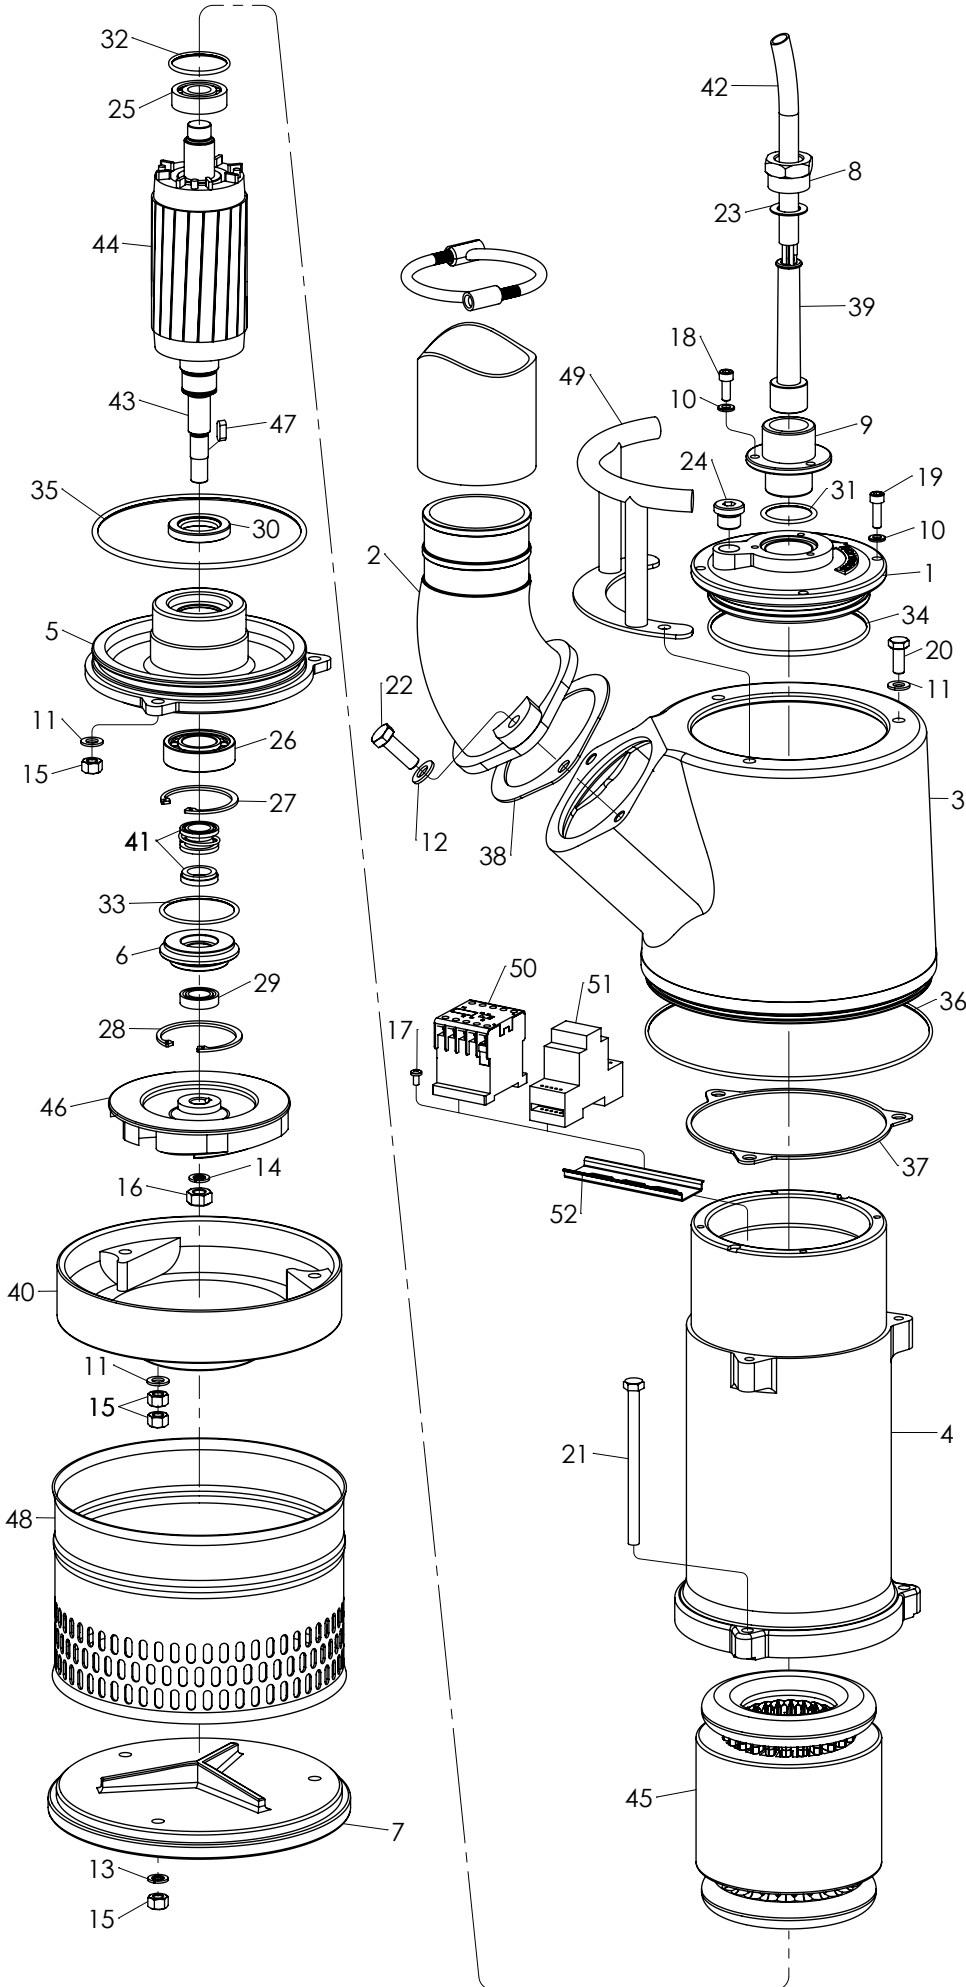

DP22 DALGIÇ POMPA

Resim No	Parça No	Parça Adı	Adet
01	131001	Üst Kapak	1
02	132001	Hortum Çıkış Başlığı 2"	1
02	132002	Hortum Çıkış Başlığı 3"	1
03	134001	Soğutma Ceketi	1
04	133001	Stator Kovanı	1
05	135001	Yağ Kabı	1
06	136001	Yağ Kapağı	1
07	138001	Süzgeç Tablası	1
08	145001	Kablo Rekoru G7/8	1
09	149001	Kablo Giriş Başlığı	1
10	153001	Pul M6	7
11	153002	Pul M8	9
12	153003	Pul M10	2
13	153008	Yaylı Rondela M8	3
14	153010	Yaylı Rondela M12	1
15	152002	Somun M8	12
16	152004	Somun M12	1
17	151002	Civata YSB M4x8	2
18	151003	Civata İmbus M6x16	3
19	151004	Civata İmbus M6x20	4
20	151008	Civata AKB M8x20	3
21	151010	Civata AKB M8x120	3
22	151014	Civata AKB M10x40	2
23	163001	Şim 19x26x1	1
24	151022	Kontrol Tapası G3/8	1
25	155001	Rulman 6203 ZZ/C3	1
26	155002	Rulman 6205 ZZ/C3	1
27	158005	Segman 472/52	1
28	158006	Segman 472/58	1
29	269001	Keçe 16x28x7	1
30	269003	Keçe 28x45x8	1
31	262001	O-Ring 34x3	1
32	262002	O-Ring 40x3	1
33	262004	O-Ring 52x3	1
34	262008	O-Ring 110x3	1
35	262010	O-Ring 145x5	1
36	262011	O-Ring 160x3	1
37	267001	Soğutma Ceketi Contası	1
38	266001	Çıkış Başlığı Contası	1
39	265001	Kablo Giriş Lastiği	1
40	263001	Diffuser	1
41	268001	Mekanik Salmastra MG1/16	1
42	371002	Kablo 4x1,5 mm ² NSH	10 m
43	144001	Şaft	1
44	143001	Rotor	1
45	142001	Stator	1
46	141001	Fan	1
47	159001	Kama 5x5x15	1
48	156001	Süzgeç	1
49	161001	Taşıma Kulpu	1
50	372001	Kontaktor LC1K910Q7	1
51	372008	Motor Koruma Rölesi MKC-06	1
52	375001	Klemens Rayı	1
53	374001	Termik Şalter TSP 5.5	1
54	162001	Etiket	1